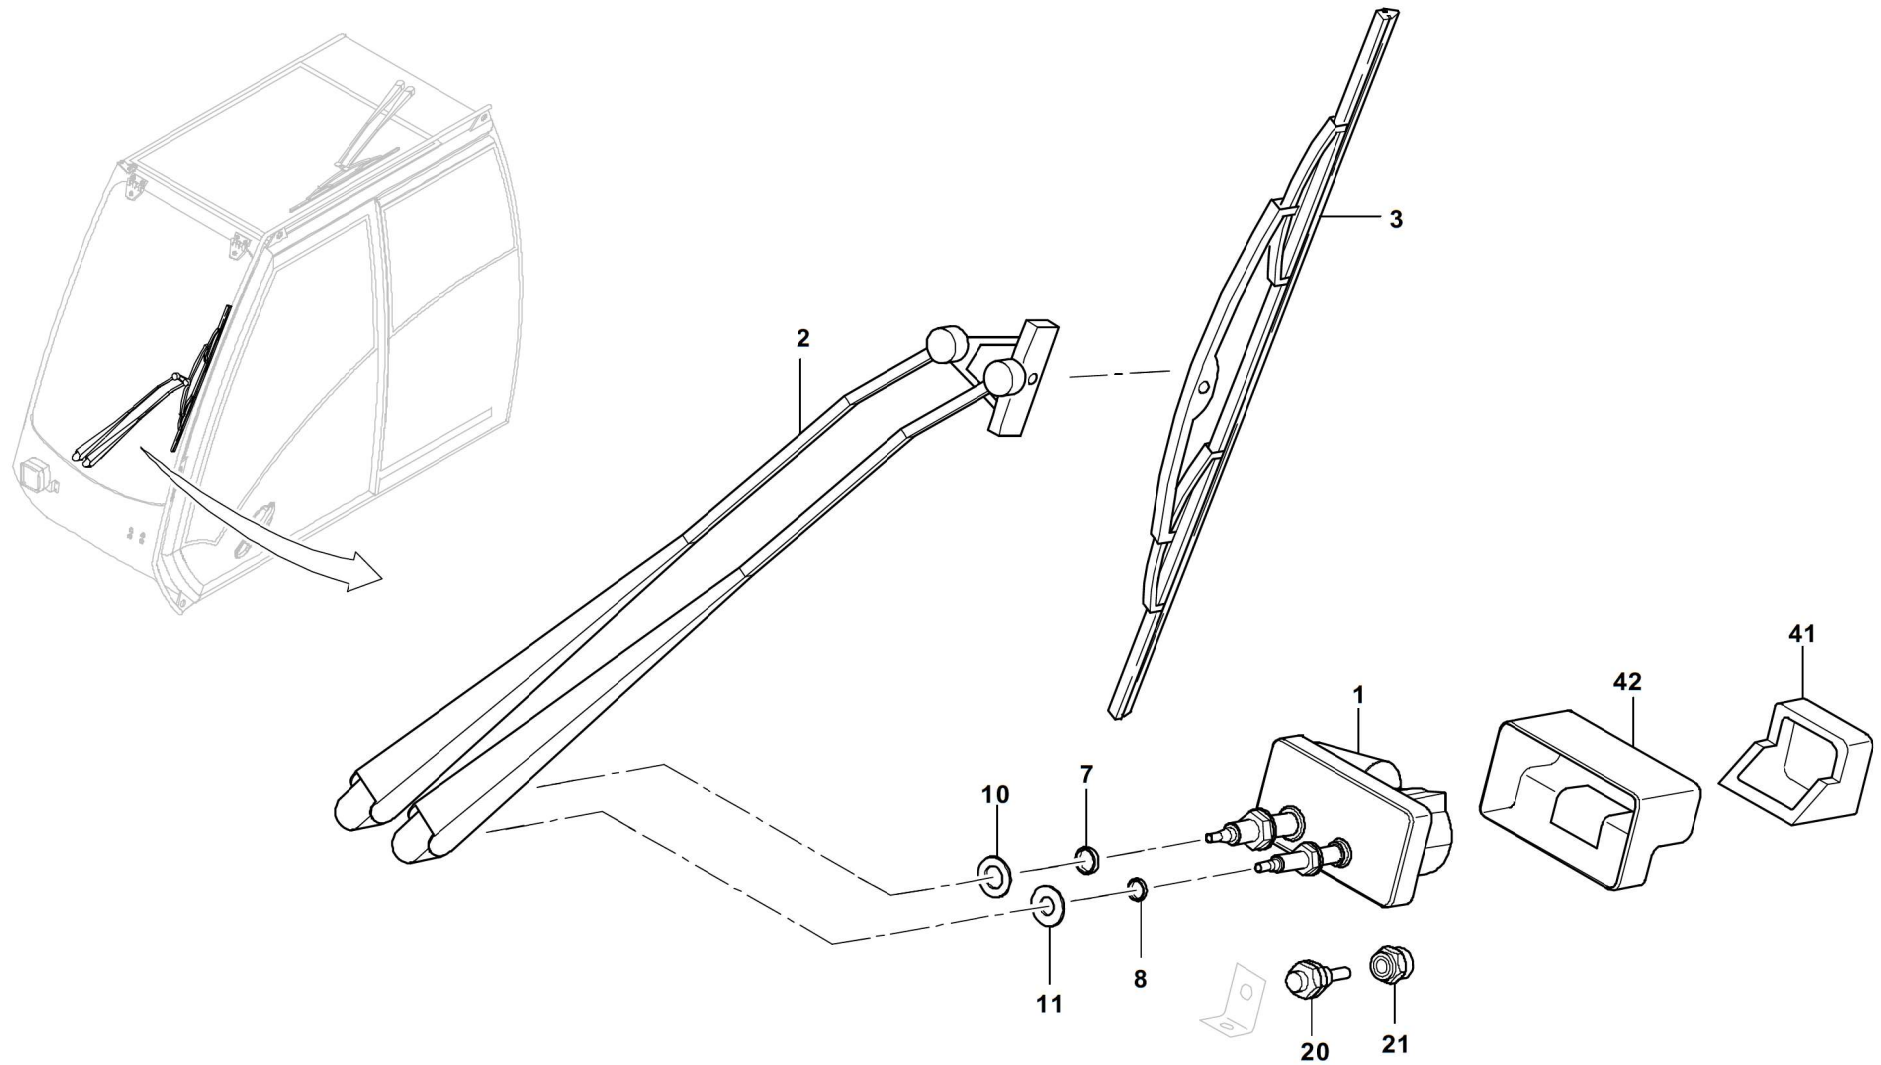

**GROVE**

FRONTWISCHER  
WINDSCREEN WIPER, FRONT

BILDTADEL  
PICTORIAL DISPLAY

GMK 5220  
BE 630  
G 237

08.08

**3093825-ETL B**

1/1

3093825-B-BL01-0808-0000